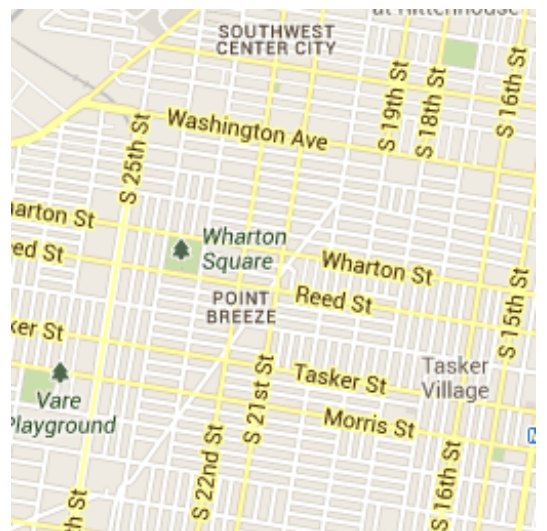

Date/Time - 09/22/2012

Location

[Wells Fargo](#)

approx

Philadelphia

PA

[iCal](#)

Wells Fargo
approx - Philadelphia
[Details](#)

[Map Data](#) Map data ©2013 Google, Sanborn - [Terms of Use](#)

[Map Data](#)

[Map data](#) ©2013 Google, Sanborn

[Map data](#) ©2013 Google, Sanborn

[Report a map error](#)

39.952335 -75.16378900000001

Category(ies)